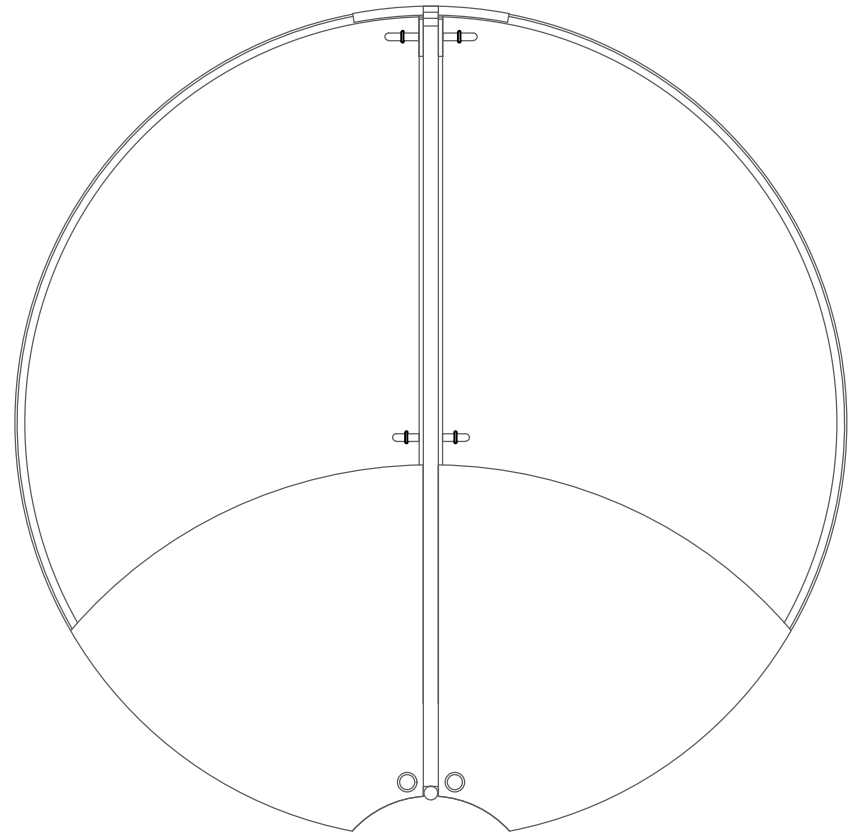

TRESSERRA

C O L L E C T I O N

Escarabajo

Mesa centro / Coffe table

Design: Jaime Tresserra