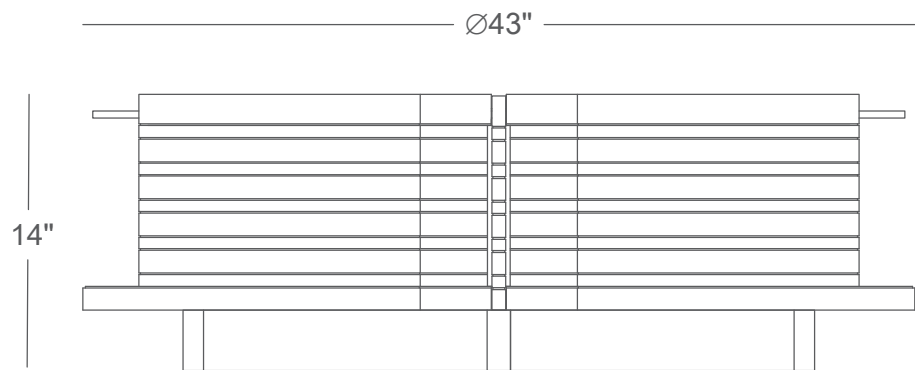

TRESSERRA

C O L L E C T I O N

Escarabajo

Mesa centro / Coffe table

Design: Jaime Tresserra