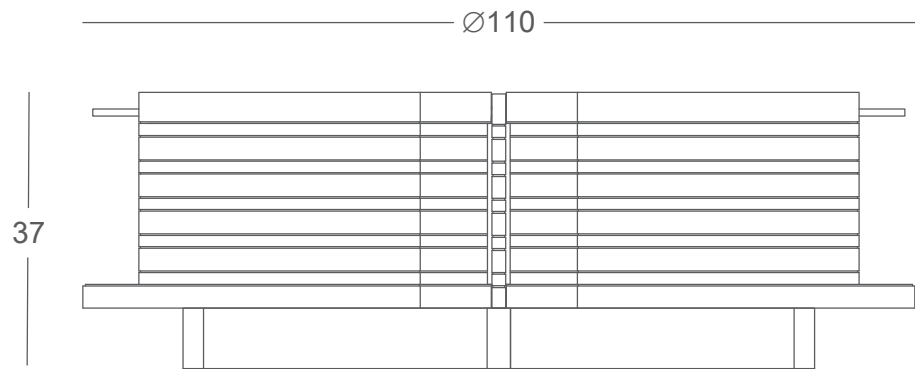

## Escarabajo

Mesa centro / Coffe table

Design: Jaime Tresserra