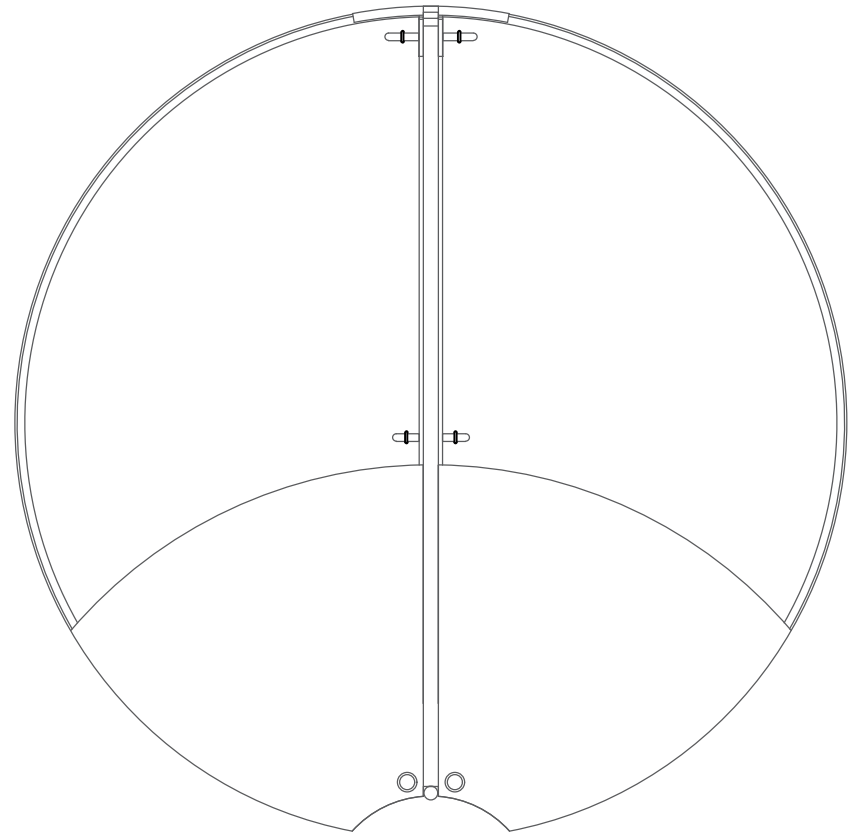

## Escarabajo

Mesa centro / Coffe table

Design: Jaime Tresserra