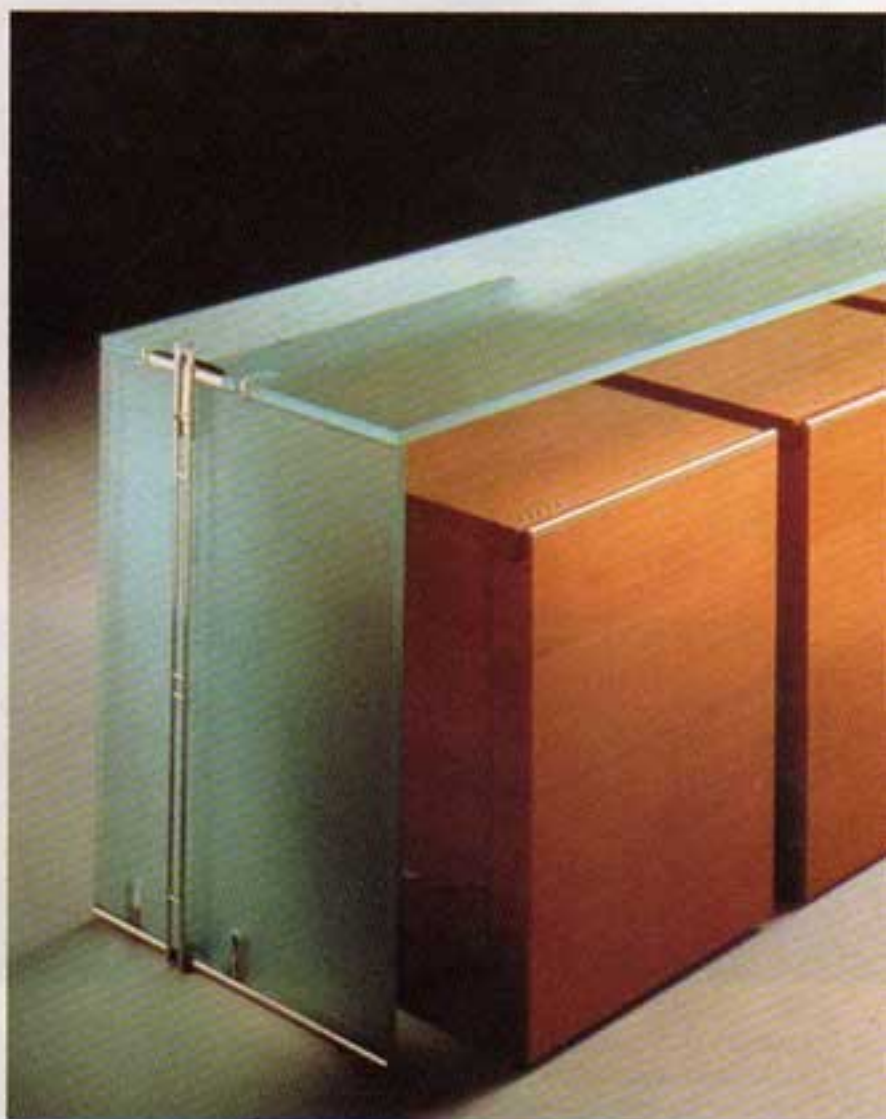

1-3 Eine gelungene Materialkomposition zeigt der spanische Designer Jaime Tresserra bei diesem Side-

board. Stahl, geätztes Glas und Nußbaum geben diesem einfachen Möbel einen besonderen Reiz.

1

2

BUFETE TENSOR
B/T/H 221/54/73

Ein Einzelstück ist das Sideboard „Tensor“, das viel Raum braucht, um zu wirken. Besonders edel wirkt die Kombination von Stahl, geätztem Glas als Ablagefläche; die darunter stehenden vier Container sind aus Nußbaumholz – wahlweise in dunkler oder heller Lackierung – gefertigt. Die Container können bewegt werden, die Anzahl ist frei wählbar. Diese „Würfel“