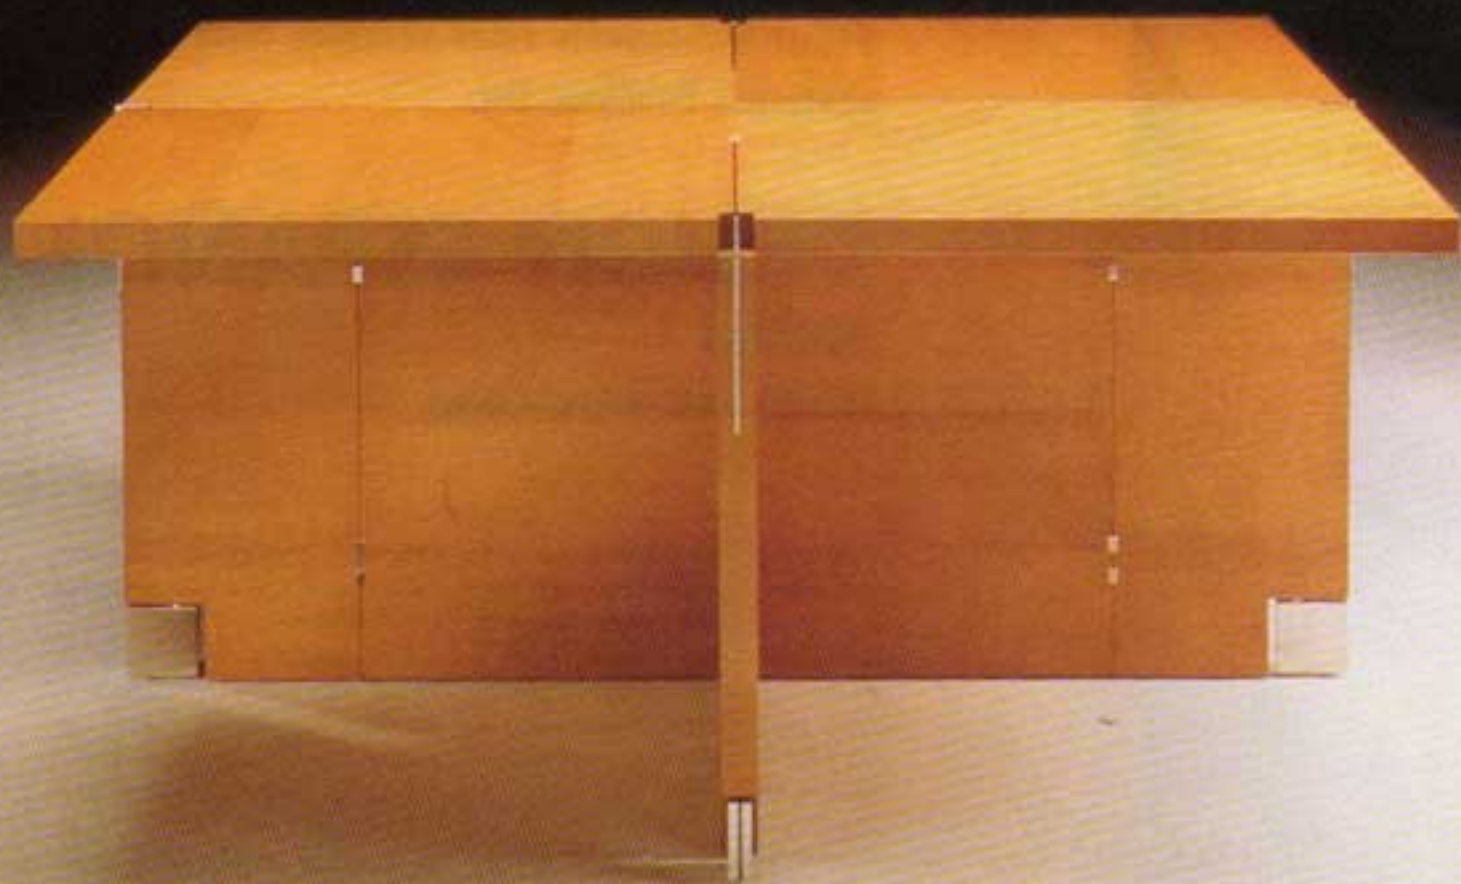

MESA 4 ESTACIONES
B/H 155x155/73

Der Name „Vier Jahreszeiten“ ist Programm. Bei diesem Tisch hat sich Tresserra in viele verschiedene Nutzungsmöglichkeiten hineingedacht. Verbunden durch ein zentrales Scharnier lassen sich die vier Tischpartien bewegen und unterschiedlich kombinieren. Auch bei diesem Entwurf kam Nußbaumholz zur Anwendung, die Beschläge sind aus Messing. Die „Füße“, wobei diese Bezeichnung nicht ganz zutreffend ist, da es sich um

massive Holzplatten handelt, verlieren die Strengre durch eine Trennung, die mit Scharnieren wieder verbunden wurde. Dadurch lassen sich die Füße zur Seite klappen und bieten pro Seite – sollte die Gästeschar einmal größer sein – bequem Platz für drei Personen.

Ein besonderer „Leckerbissen“ ist für Liebhaber von Fondues oder asiatischen Mahlzeiten eingebaut. In der Mitte des Tisches ist eine runde Platte eingesetzt, die sich bewegen läßt, so daß keiner beim Essen zu kurz kommt!