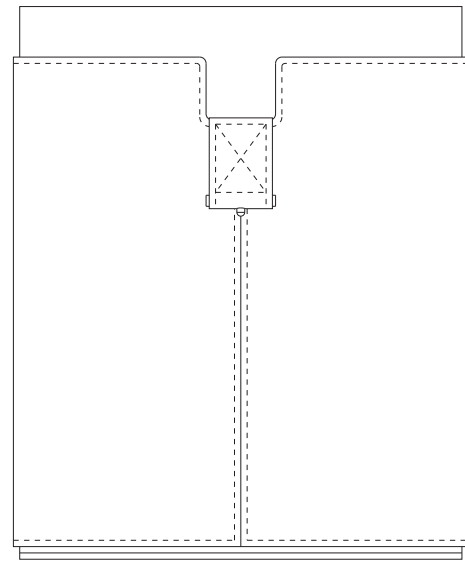

TRESSERRA

C O L L E C T I O N

35

Ø 28

Ø 28

Cilíndrica
Papelera

Design: Jaime Tresserra