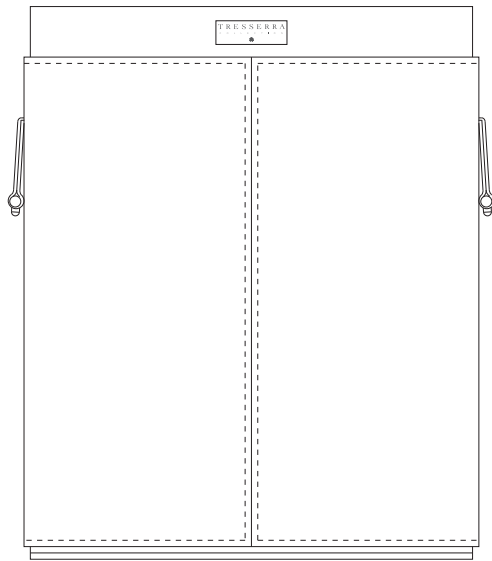

TRESSERRA

C O L L E C T I O N

35

Ø 28

Ø 28

Cilíndrica
Papelera

Design: Jaime Tresserra