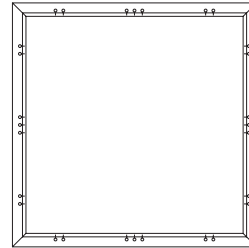

TRESSERRA

COLLECTION

80x80

45

110x110

35

160x40

70

160x40

45

Calibre

Mesa auxiliar, Mesa centro y Consolas / Side table, Coffee table and Consoles

Design: Jaime Tresserra