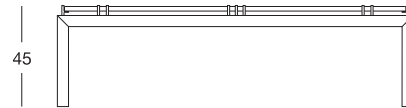

TRESSERRA

COLLECTION

80x80

45

110x110

35

160x40

70

160x40

45

Calibre

Mesa auxiliar, Mesa centro y Consolas / Side table, Coffee table and Consoles

Design: Jaime Tresserra