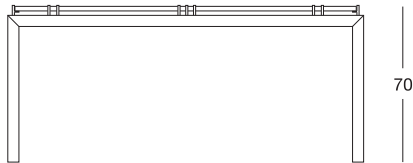

TRESSERRA

COLLECTION

80x80

45

110x110

35

160x40

70

160x40

45

Calibre

Mesa auxiliar, Mesa centro y Consolas / Side table, Coffee table and Consoles

Design: Jaime Tresserra