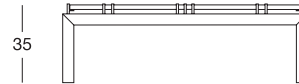

TRESSERRA

COLLECTION

80x80

45

110x110

35

160x40

70

160x40

45

Calibre

Mesa auxiliar, Mesa centro y Consolas / Side table, Coffee table and Consoles

Design: Jaime Tresserra