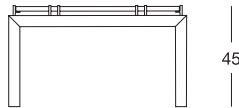

TRESSERRA

COLLECTION

80x80

45

110x110

35

160x40

70

160x40

45

Calibre

Mesa auxiliar, Mesa centro y Consolas / Side table, Coffee table and Consoles

Design: Jaime Tresserra