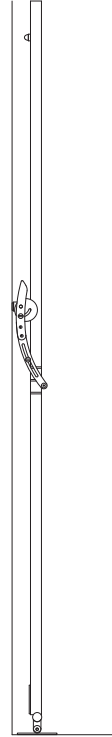

TRESSERRA  
C O L L E C T I O N

43"

95"

—12"—

—6"—

—10"—

**Alice**  
Mirror

Design: Jaime Tresserra