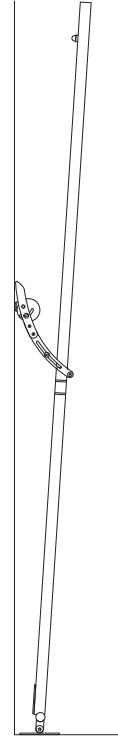

TRESSERRA  
C O L L E C T I O N

43"

95"

—12"—

—6"—

—10"—

**Alice**  
Mirror

Design: Jaime Tresserra