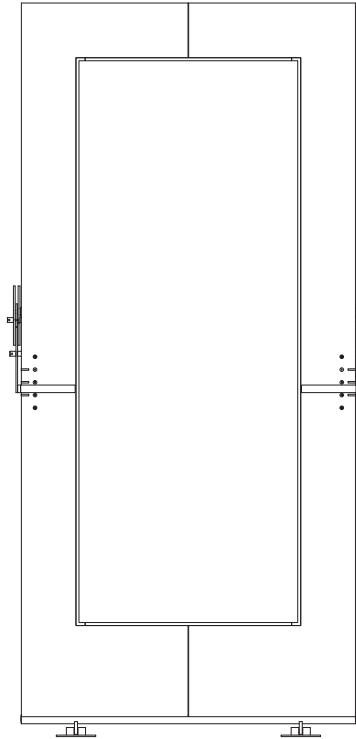

TRESSERRA  
C O L L E C T I O N

43"

95"

—12"—

—6"—

—10"—

**Alice**  
Mirror

Design: Jaime Tresserra