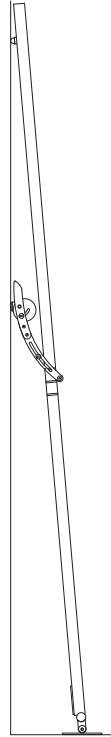

TRESSERRA  
C O L L E C T I O N

43"

95"

—12"—

—6"—

—10"—

**Alice**  
Mirror

Design: Jaime Tresserra