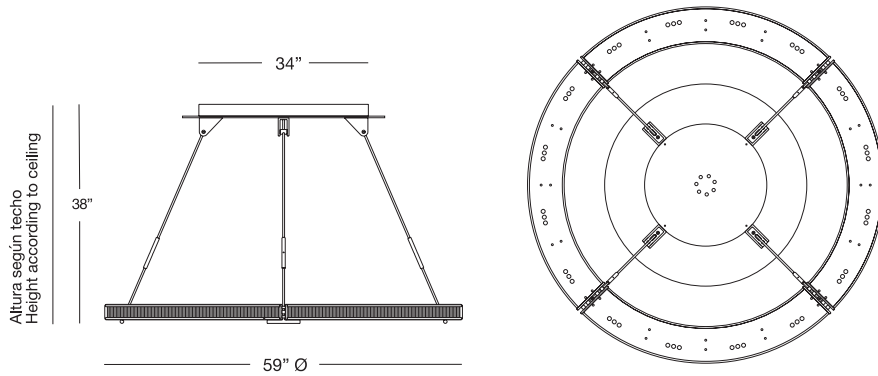

Distancia recomendada a mesa 90-110 cm / *Recommended distance to table 36" - 43"*

**Velden**

Lámpara de techo / Ceiling lamp

Design: Jaime Tresserra